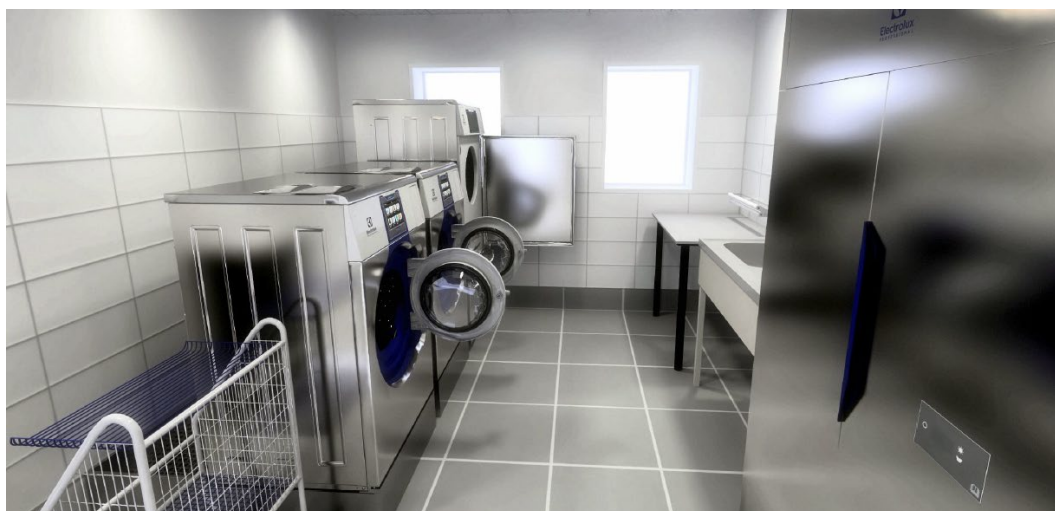

Pågående arbeten, v. 44

2024-10-28 – 2024-11-01

Tvättstuga: **K21 entreprenad** med underentreprenörer färdigställer tvättstugan och byter källardörrar.

Passersystem: **Telemontage / Rikstvåans låsservice** kopplar ihop entrédörrar och källardörrar med passersystemet.

Låssystem: Rikstvåan fortsätter med lås byte i allmänna utrymmen.

Översiktsbild över en av de mindre tvättstugorna på Centrumvägen 6 D.